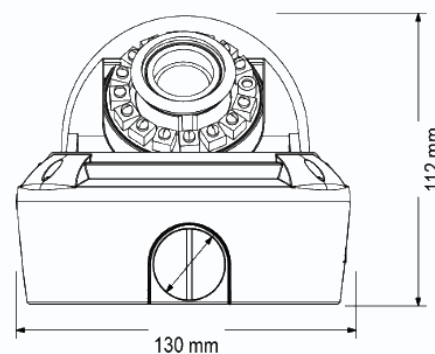

Габариты

Технические характеристики

Параметры видео	
Сенсор	1/2.8 SONY EXMOR CMOS сенсор, 0.1 Люкс (день) / 0.01 Люкс (ночь) / 0 Люкс (с ИК подсветкой), механический ИК-фильтр, ИК подсветка 15 м * Чувствительность указана без использования режима накопления заряда. В режиме накопления заряда чувствительность 0.05 Люкс (день) / 0.005 Люкс (ночь)
Затвор	От 1/5 с до 1/50000 с
Объектив	Вариофокальный 3.3-12 мм (F=1.4), управление диафрагмой DC-drive, угол обзора по горизонтали 29° - 79°
3D механизм	Вращение светочувствительной матрицы в 3-х плоскостях
Разрешение	1920x1080, 25 к/с
Скорость передачи данных	От 100 до 12000 кбит/с
Управление потоком	Переменный битрейт (VBR) или постоянный битрейт (CBR)
Параметр качества	От 1 до 9
Кодирование	Тройное кодирование H.264/H.264/MJPEG
Видеопотоки	1. H.264 1920x1080x25 (от 1 до 25 к/с) (High, Main, Base Profile) 2. H.264 640x360x25 (от 1 до 25 к/с) (High, Main, Base Profile) 3. MJPEG 1920x1080x12(от 1 до 12 к/с)
Настройки	Яркость (0...100), Насыщенность (0...100), Контрастность (0...100), Усиление (авто, 0...100 дБ), Гамма (стандарт, высокий, средний, низкий, динамический), Автодиафрагма (0...30), Метод замера экспозиции (матричный, центрально-взвешенный, центральный по горизонтали, центральный по вертикали, Баланс белого (авто, ручной, облачно, солнечно, флуоресцентный, лампы накаливания, индивидуальный), Зеркальность (по горизонтали, по вертикали, поворот), Шумопонижение (авто, 0...100)
Экранное меню	Есть, русский и английский язык
Параметры аудио	
Аудио вход	Линейный вход
Аудио выход	Линейный
Аудио компрессия	G711a_LAW, G711 m_LAW, PCM_RAW
Сеть и интерфейсы	
Сетевой интерфейс	10Base-T/100Base-TX Ethernet порт
Сетевые протоколы	IPv4, IPv6, RTP/RTCP, TCP/UDP, HTTP, DHCP, DNS, FTP, DDNS, PPPOE, SMTP, NTP, Unicast, Multicast, Samba, Telnet
Соединение	DHCP, Статический адрес
Безопасность	Программный и аппаратный сторожевой таймер, многоуровневый доступ пользователей с защитой паролем и настройкой прав доступа
Пользователи	Не более 10 одновременных подключений
SD карта	microSD до 32 Гб
Вход тревоги	1 канал, логический вход
Выход тревоги	1 канал, логический выход
Порт данных	RS485, Pelco D, Pelco P
Выход BNC	PAL, включается в настройках камеры, переходник на BNC в комплекте
ONVIF	1.01, 1.02, 2.1
Запись и события	
Детекция движения	Встроенный детектор, 8 зон детекции
FTP, NAS, SD карта	Запись видео и звука по расписанию и по событиям
E-mail	Запись кадров и отправка уведомления по событиям
Эксплуатация	
Питание	9...12 В ±5%, PoE IEEE 802.3at
Потребляемая мощность	Не более 30 Вт. Внимание! При отрицательных температурах НЕОБХОДИМО питать камеры от источника питания 12В 3 А. Питание по PoE при отрицательных температурах не поддерживается!
Габариты	130x112 мм
Рабочий диапазон температур	от -40 до +50°C
Относительная влажность	от 10 до 90% (без конденсата)
Системные требования	Microsoft Windows 2000/XP/2003/2008/Vista/Windows 7 Microsoft Internet Explorer 7.x или выше, Opera, Chrome, Firefox, Safari
Веб интерфейс	Русский и английский
Комплект поставки	- IP-камера с объективом 3.3-12 мм с автодиафрагмой - Крепежный комплект - Компакт-диск с документацией и программным обеспечением на 36 камер - Упаковочная тара
Примечание	Комплект поставки и любые технические характеристики могут быть изменены производителем в любое время без предварительного уведомления.