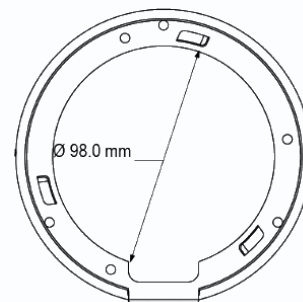

Габариты

Технические характеристики

Параметры видео	
Сенсор	1/2.8 SONY EXMOR CMOS сенсор, 0.1 Люкс (день) / 0.01 Люкс (ночь) / 0 Люкс (с ИК подсветкой), механический ИК-фильтр, ИК подсветка 15 м * Чувствительность указана без использования режима накопления заряда. В режиме накопления заряда чувствительность 0.05 Люкс (день) / 0.005 Люкс (ночь)
Затвор	От 1/5 с до 1/50000 с
Объектив	Вариофокальный 3.3-12 мм (F=1.4), управление диафрагмой DC-drive, угол обзора по горизонтали 29° - 79°
3D механизм	Вращение светочувствительной матрицы в 3-х плоскостях
Разрешение	1920x1080, 25 к/с
Скорость передачи данных	От 100 до 12000 кбит/с
Управление потоком	Переменный битрейт (VBR) или постоянный битрейт (CBR)
Параметр качества	От 1 до 9
Кодирование	Тройное кодирование H.264/H.264/MJPEG
Видеопотоки	1. H.264 1920x1080x25 (от 1 до 25 к/с) (High, Main, Base Profile) 2. H.264 640x360x25 (от 1 до 25 к/с) (High, Main, Base Profile) 3. MJPEG 1920x1080x12(от 1 до 12 к/с)
Настройки	Яркость (0...100), Насыщенность (0...100), Контрастность (0...100), Усиление (авто, 0...100 дБ), Гамма (стандарт, высокий, средний, низкий, динамический), Автодиафрагма (0...30), Метод замера экспозиции (матричный, центрально-взвешенный, центральный по горизонтали, центральный по вертикали, Баланс белого (авто, ручной, облачно, солнечно, флуоресцентный, лампы накаливания, индивидуальный), Зеркальность (по горизонтали, по вертикали, поворот), Шумопонижение (авто, 0...100)
Экранное меню	Есть, русский и английский язык
Параметры аудио	
Аудио вход	Линейный вход
Аудио выход	Линейный
Аудио компрессия	G711a_LAW, G711 m_LAW, PCM_RAW
Сеть и интерфейсы	
Сетевой интерфейс	10Base-T/100Base-TX Ethernet порт
Сетевые протоколы	IPv4, IPv6, RTP/RTCP, TCP/UDP, HTTP, DHCP, DNS, FTP, DDNS, PPPOE, SMTP, NTP, Unicast, Multicast, Samba, Telnet
Соединение	DHCP, Статический адрес
Безопасность	Программный и аппаратный сторожевой таймер, многоуровневый доступ пользователей с защитой паролем и настройкой прав доступа
Пользователи	Не более 10 одновременных подключений
SD карта	microSD до 32 Гб
Вход тревоги	1 канал, логический вход
Выход тревоги	1 канал, логический выход
Порт данных	RS485, Pelco D, Pelco P
Выход BNC	PAL, включается в настройках камеры, переходник на BNC в комплекте
ONVIF	1.01, 1.02, 2.1
Запись и события	
Детекция движения	Встроенный детектор, 8 зон детекции
FTP, NAS, SD карта	Запись видео и звука по расписанию и по событиям
E-mail	Запись кадров и отправка уведомления по событиям
Эксплуатация	
Питание	9...12 В ±5%, PoE IEEE 802.3at
Потребляемая мощность	Не более 30 Вт. Внимание! При отрицательных температурах НЕОБХОДИМО питать камеры от источника питания 12В 3 А. Питание по PoE при отрицательных температурах не поддерживается!
Габариты	130x112 мм
Рабочий диапазон температур	от -40 до +50°C
Относительная влажность	от 10 до 90% (без конденсата)
Системные требования	Microsoft Windows 2000/XP/2003/2008/Vista/Windows 7 Microsoft Internet Explorer 7.x или выше, Opera, Chrome, Firefox, Safari
Веб интерфейс	Русский и английский
Комплект поставки	- IP-камера с объективом 3.3-12 мм с автодиафрагмой - Крепежный комплект - Компакт-диск с документацией и программным обеспечением на 36 камер - Упаковочная тара
Примечание	Комплект поставки и любые технические характеристики могут быть изменены производителем в любое время без предварительного уведомления.